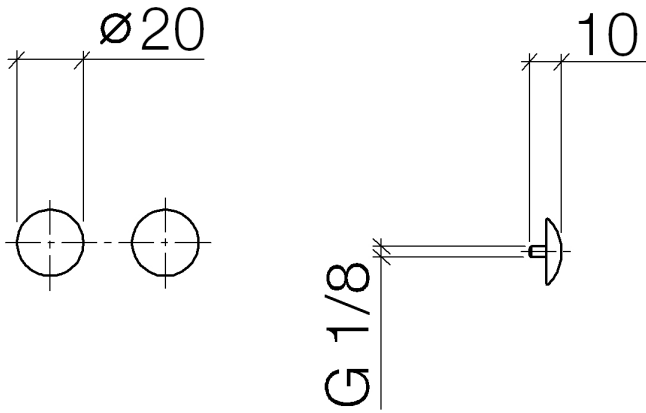

12 801 970

• 1 paio

Comprese viti di fissaggio disponibili sotto il n°
d'ord. 12 800 970-FF

Compatibile con: IMO, LULU, MADISON,
MEM, TARA, CL.1, LISSÉ, VAIA, META,
CYO

	Bronzo spazzolato	12 801 970-42
	Cromato	12 801 970-00
	Platinato spazzolato	12 801 970-06
	Platinato	12 801 970-08
	Ottone (Oro 23k)	12 801 970-09
	Dark Chrome	12 801 970-19
	Light Gold	12 801 970-26
	Light Gold spazzolato	12 801 970-27
	Ottone spazzolato (Oro 23k)	12 801 970-28
	Nero opaco	12 801 970-33
	Champagne spazzolato (Oro 22k)	12 801 970-46
	Champagne (Oro 22k)	12 801 970-47
	Cromo spazzolato	12 801 970-93
	Dark Platinum spazzolato	12 801 970-99

12 801 970

12 801 970

Parts for other
finishes can be found
here: Cromato

Elenco delle parti di ricambio

N.	Codice articolo	Denominazione	Quantità necessaria	Tempo di produzione
1	09 30 30 060-42	vite	2	60